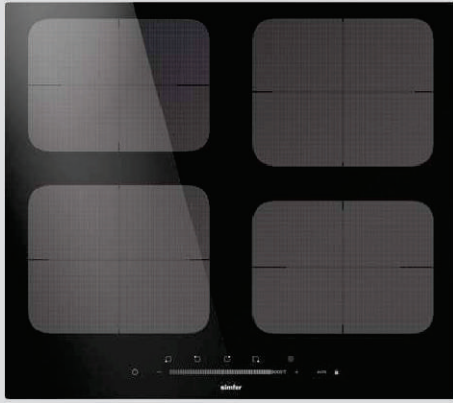

6041 GEISP

Indukcijska plošča

4 indukcijske ogrevalne površine, 4 x booster
2 x Ø 14,5 cm (1,4 kW / 1,8 kW)
2 x Ø 18 cm (2 kW / 2,6 kW)
programska ura/timer
upravljanje na dotik - slider
otročka varnostna ključavnica
pokazatelj preostanka toplote
barva: črna
moč: 6,2 kW
dimenzija: 59 x 52 x 5,5 cm

PRIPOROČENA MPC: 379,90 €