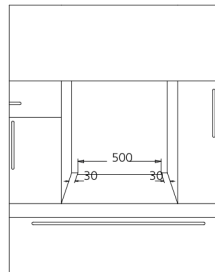

## Ugradbene pećnice 60 cm

Dimenzija: 595x595x565  
Dimenzija za ugradnju: 600x600x590  
Dimenzija pakovanja: 655x650x620