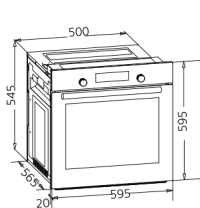

## Ugradbene pećnice 60 cm

Dimenzija: 595x595x565  
Dimenzija za ugradnju: 600x600x590  
Dimenzija pakovanja: 655x650x620