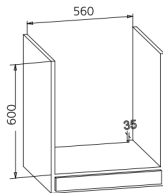

## Ugradbene pećnice 60 cm

Dimenzija: 595x595x565  
Dimenzija za ugradnju: 600x600x590  
Dimenzija pakovanja: 655x650x620