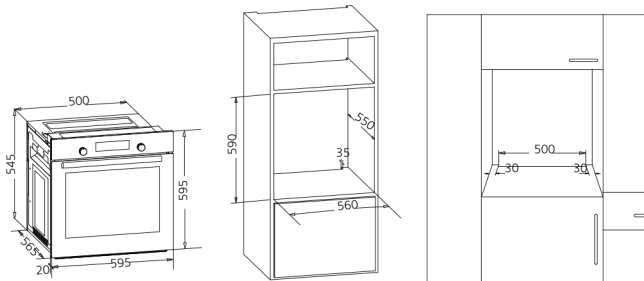

## Ugradbene pećnice 60 cm

Dimenzija: 595x595x565  
Dimenzija za ugradnju: 600x600x590  
Dimenzija pakovanja: 655x650x620